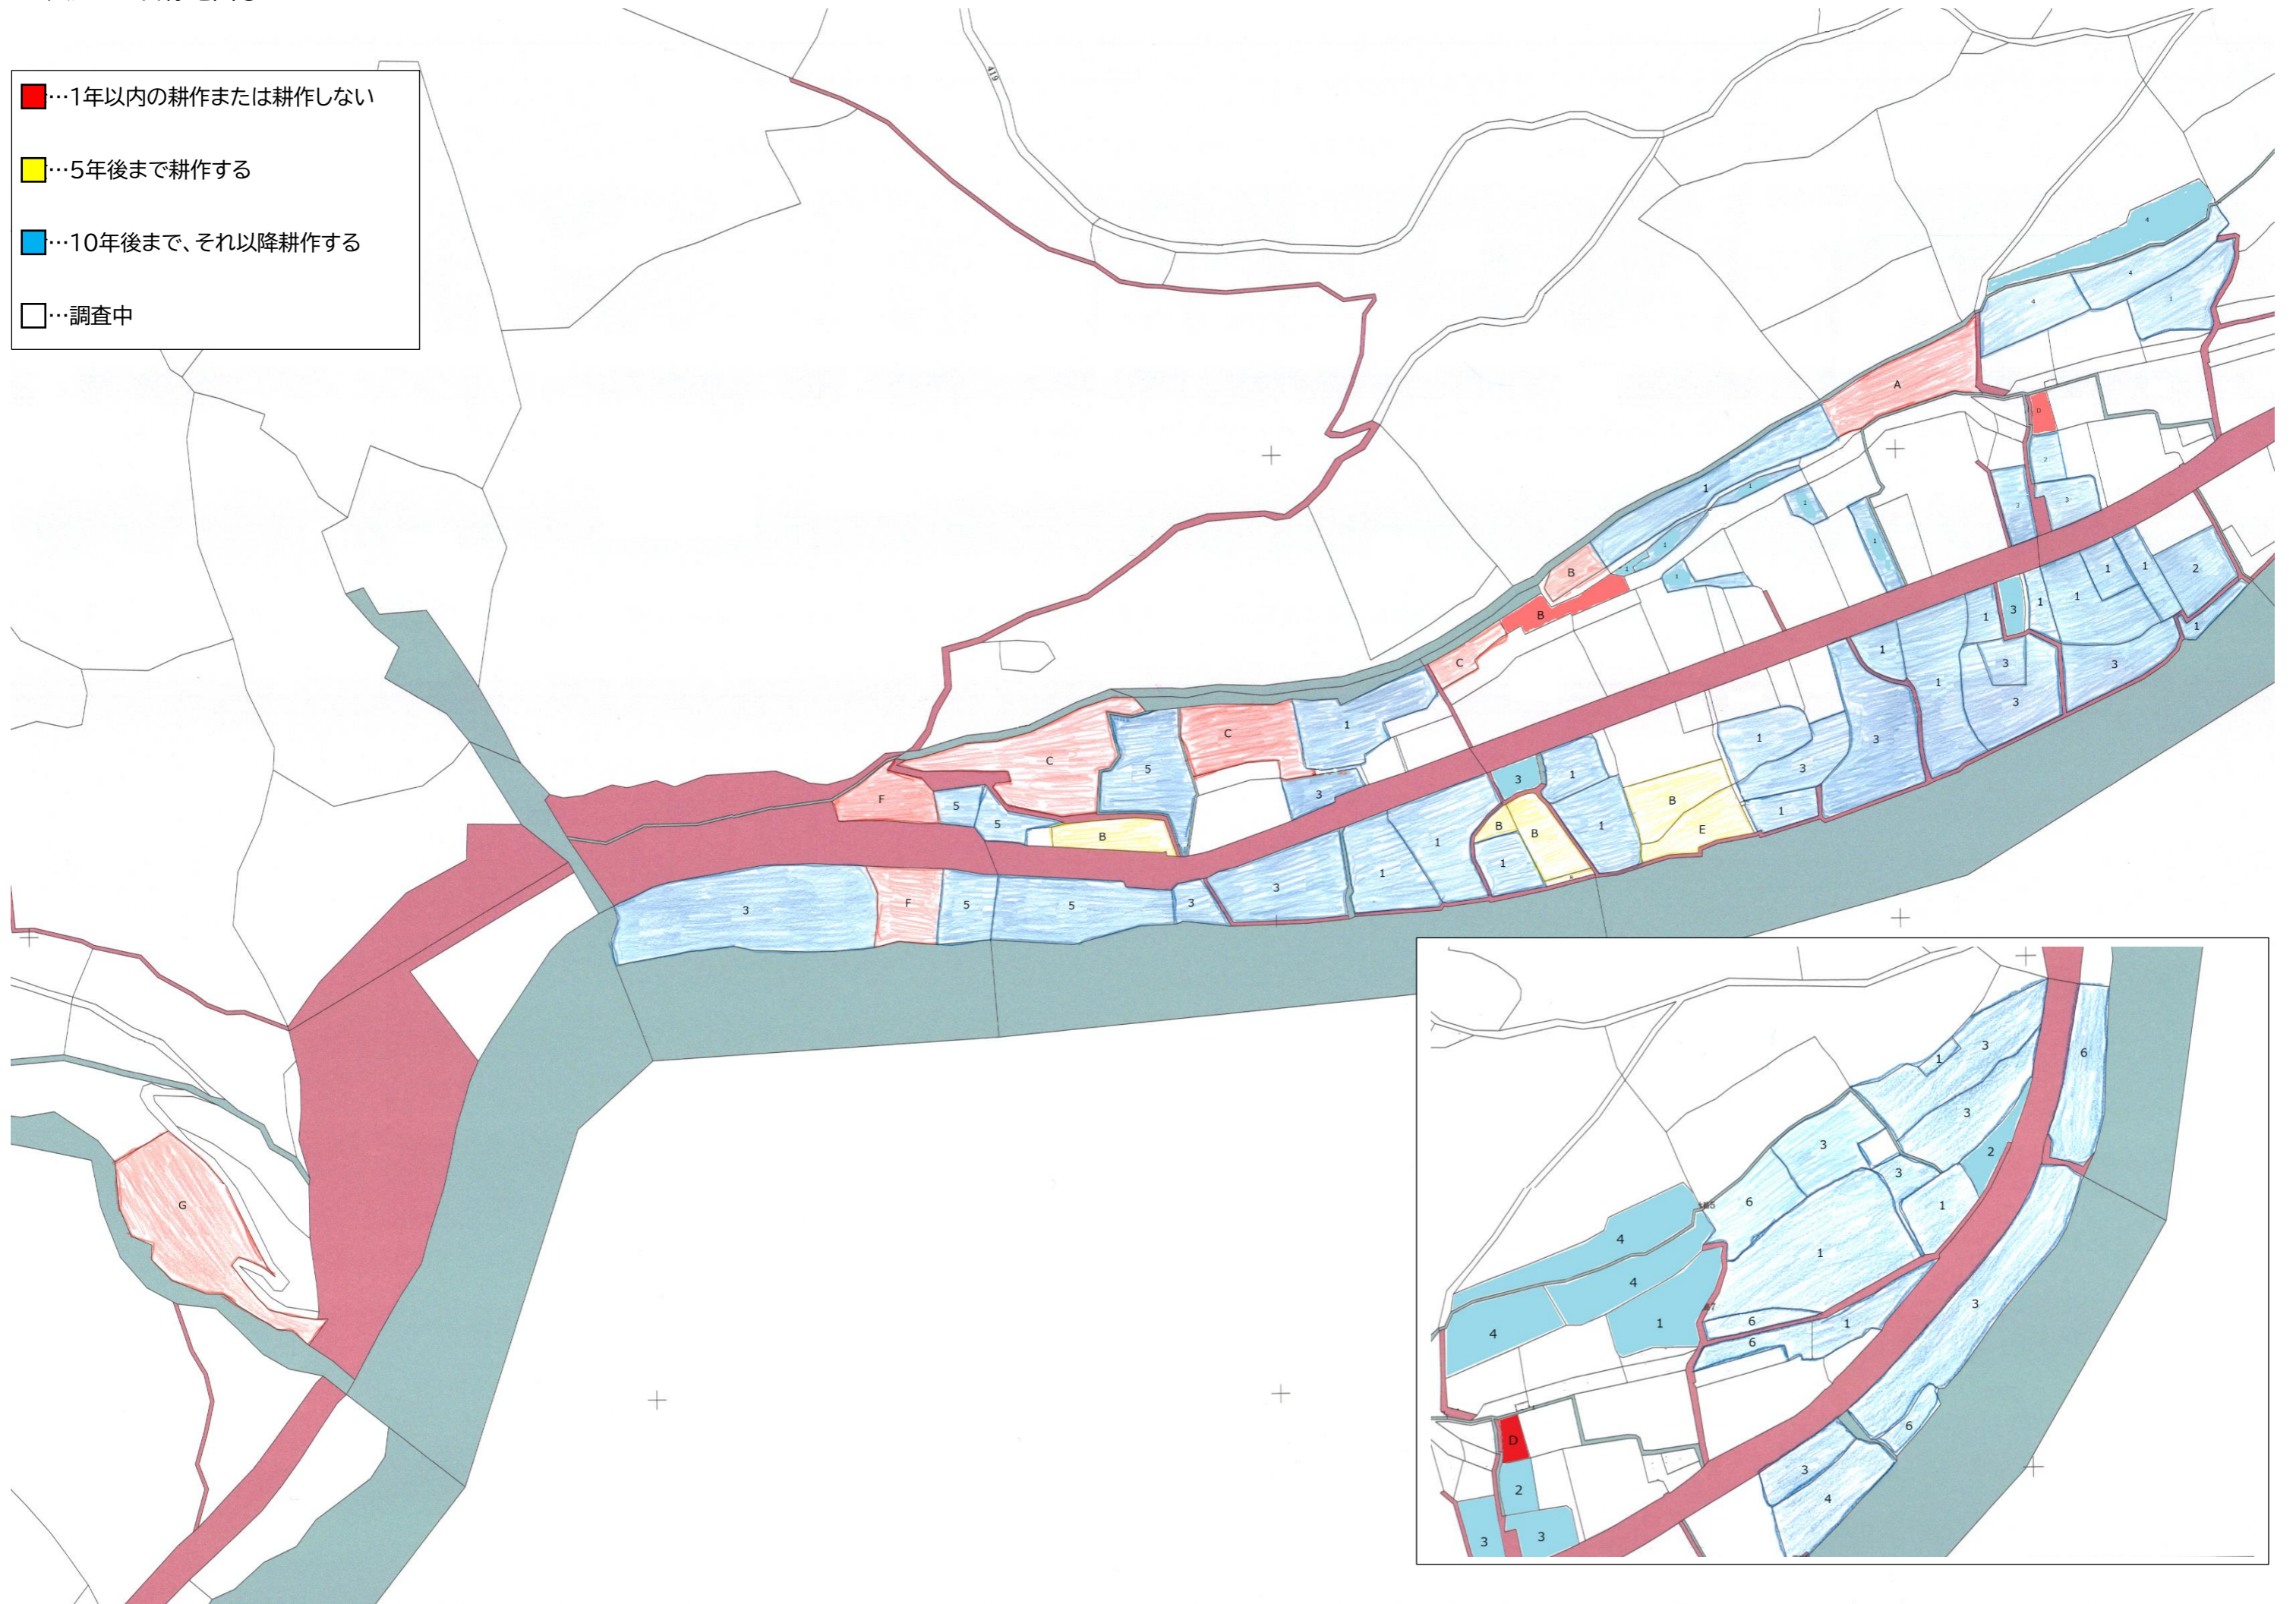

久江ノ上目標地図①

- …1年以内の耕作または耕作しない
- …5年後まで耕作する
- …10年後まで、それ以降耕作する
- …調査中

久江ノ上目標地図②

- …1年以内の耕作または耕作しない
- …5年後まで耕作する
- …10年後まで、それ以降耕作する
- …調査中

26+430-27+430-29+430-30+430-155

430-157

久江ノ上目標地図③

- …1年以内の耕作または耕作しない
- …5年後まで耕作する
- …10年後まで、それ以降耕作する
- …調査中