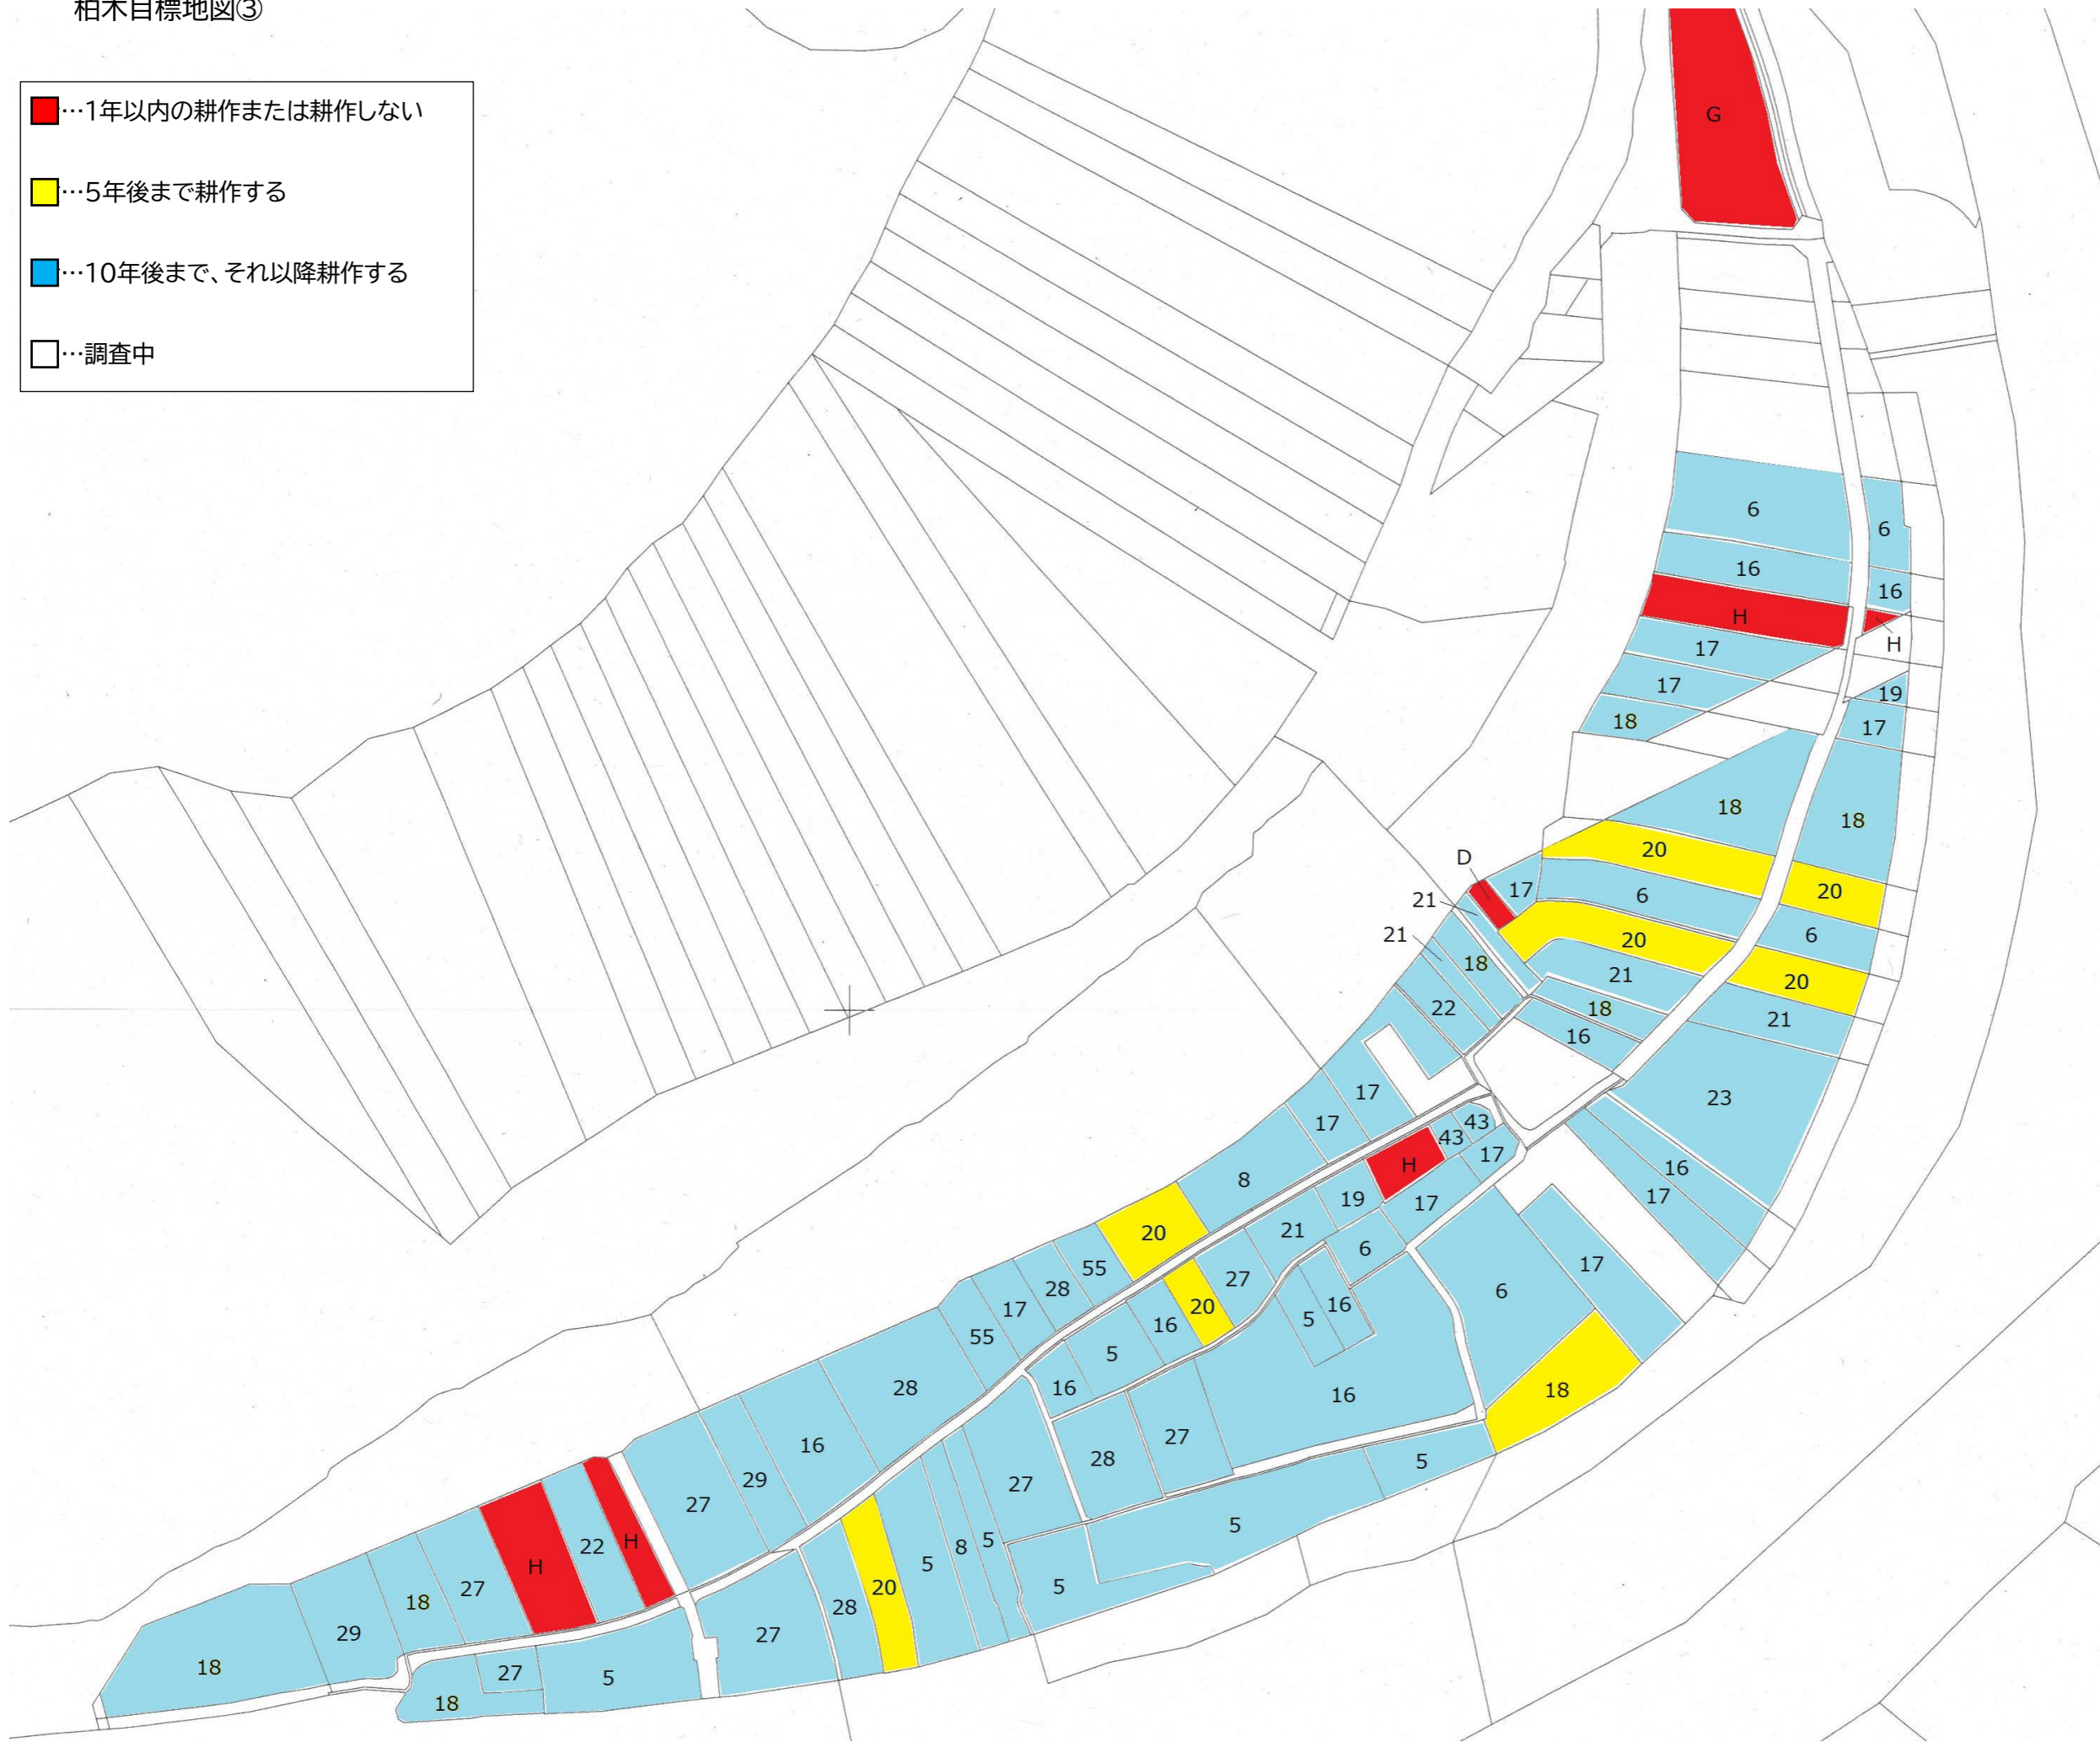

柏木目標地図②

■ …1年以内の耕作または耕作しない

■ …5年後まで耕作する

■ …10年後まで、それ以降耕作する

□ …調査中

柏木目標地図③

■…1年以内の耕作または耕作しない

■…5年後まで耕作する

■…10年後まで、それ以降耕作する

□…調査中

柏木目標地図④