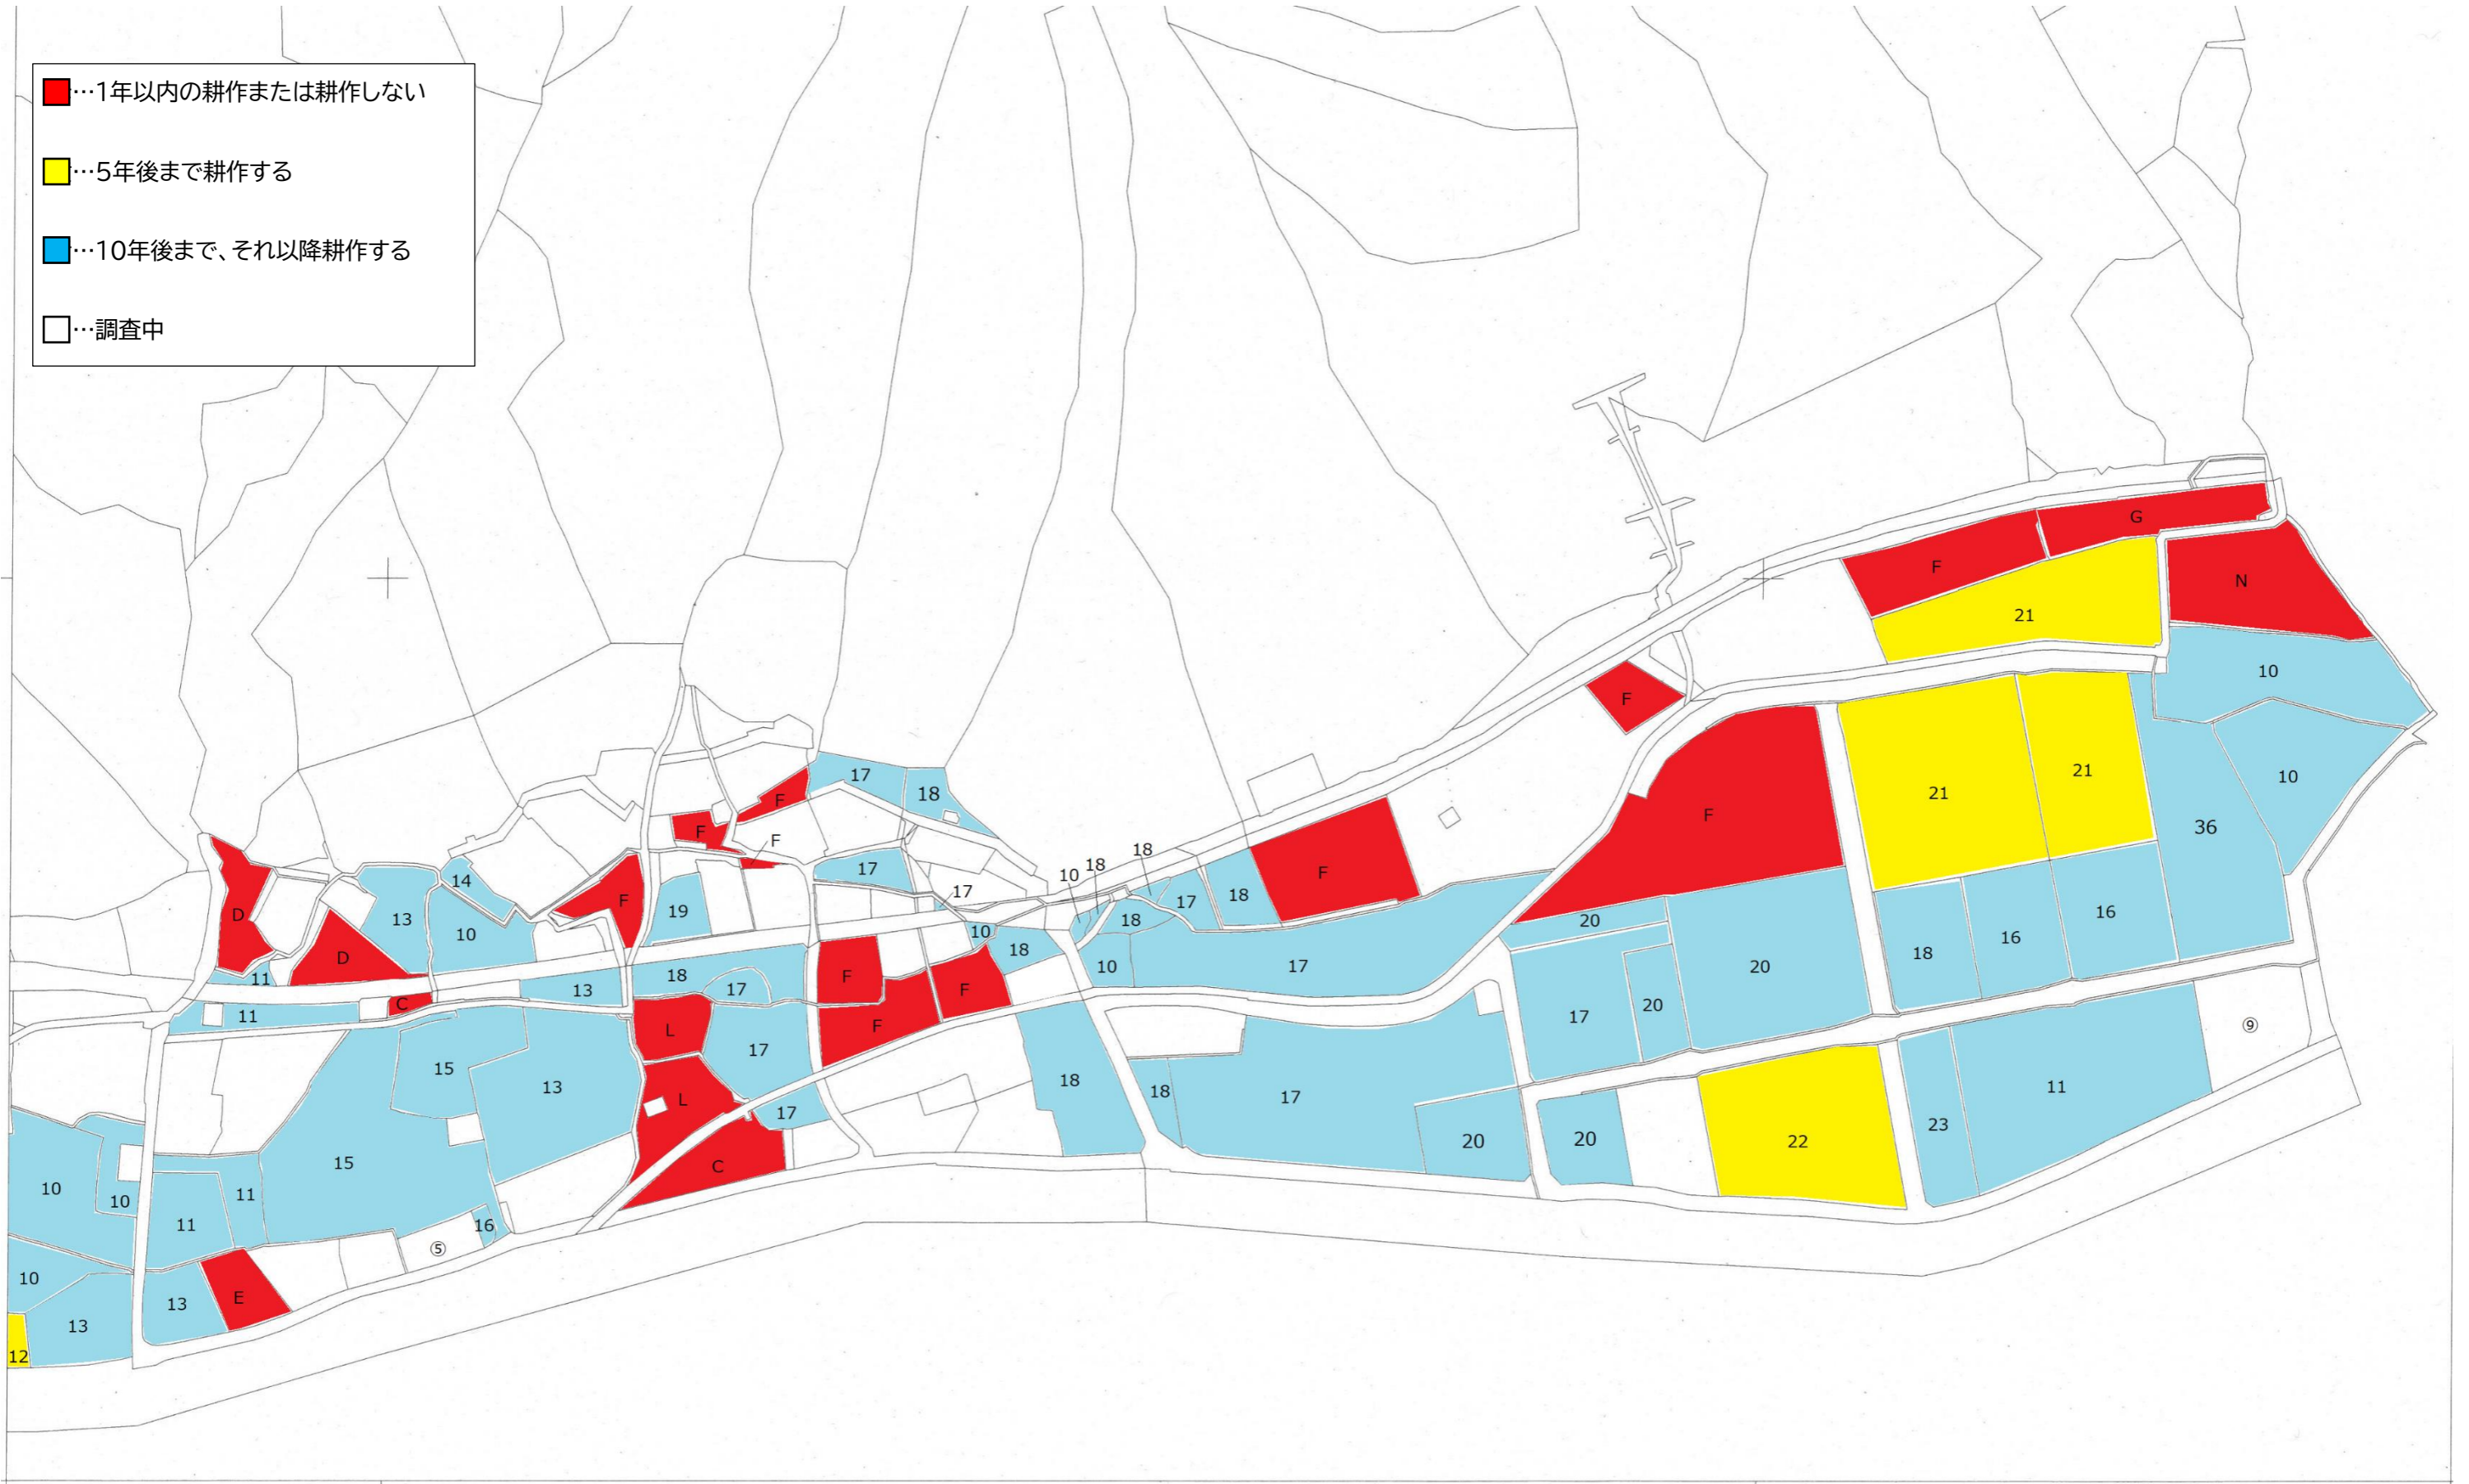

野川目標地図②

- …1年以内の耕作または耕作しない
- …5年後まで耕作する
- …10年後まで、それ以降耕作する
- …調査中

野川目標地図③

野川目標地図④

- …1年以内の耕作または耕作しない
- …5年後まで耕作する
- …10年後まで、それ以降耕作する
- …調査中

野川目標地図⑤

■ …1年以内の耕作または耕作しない

■ …5年後まで耕作する

■ …10年後まで、それ以降耕作する

□ …調査中

別紙1

- …1年以内の耕作または耕作しない
- …5年後まで耕作する
- …10年後まで、それ以降耕作する
- …調査中

野川工区