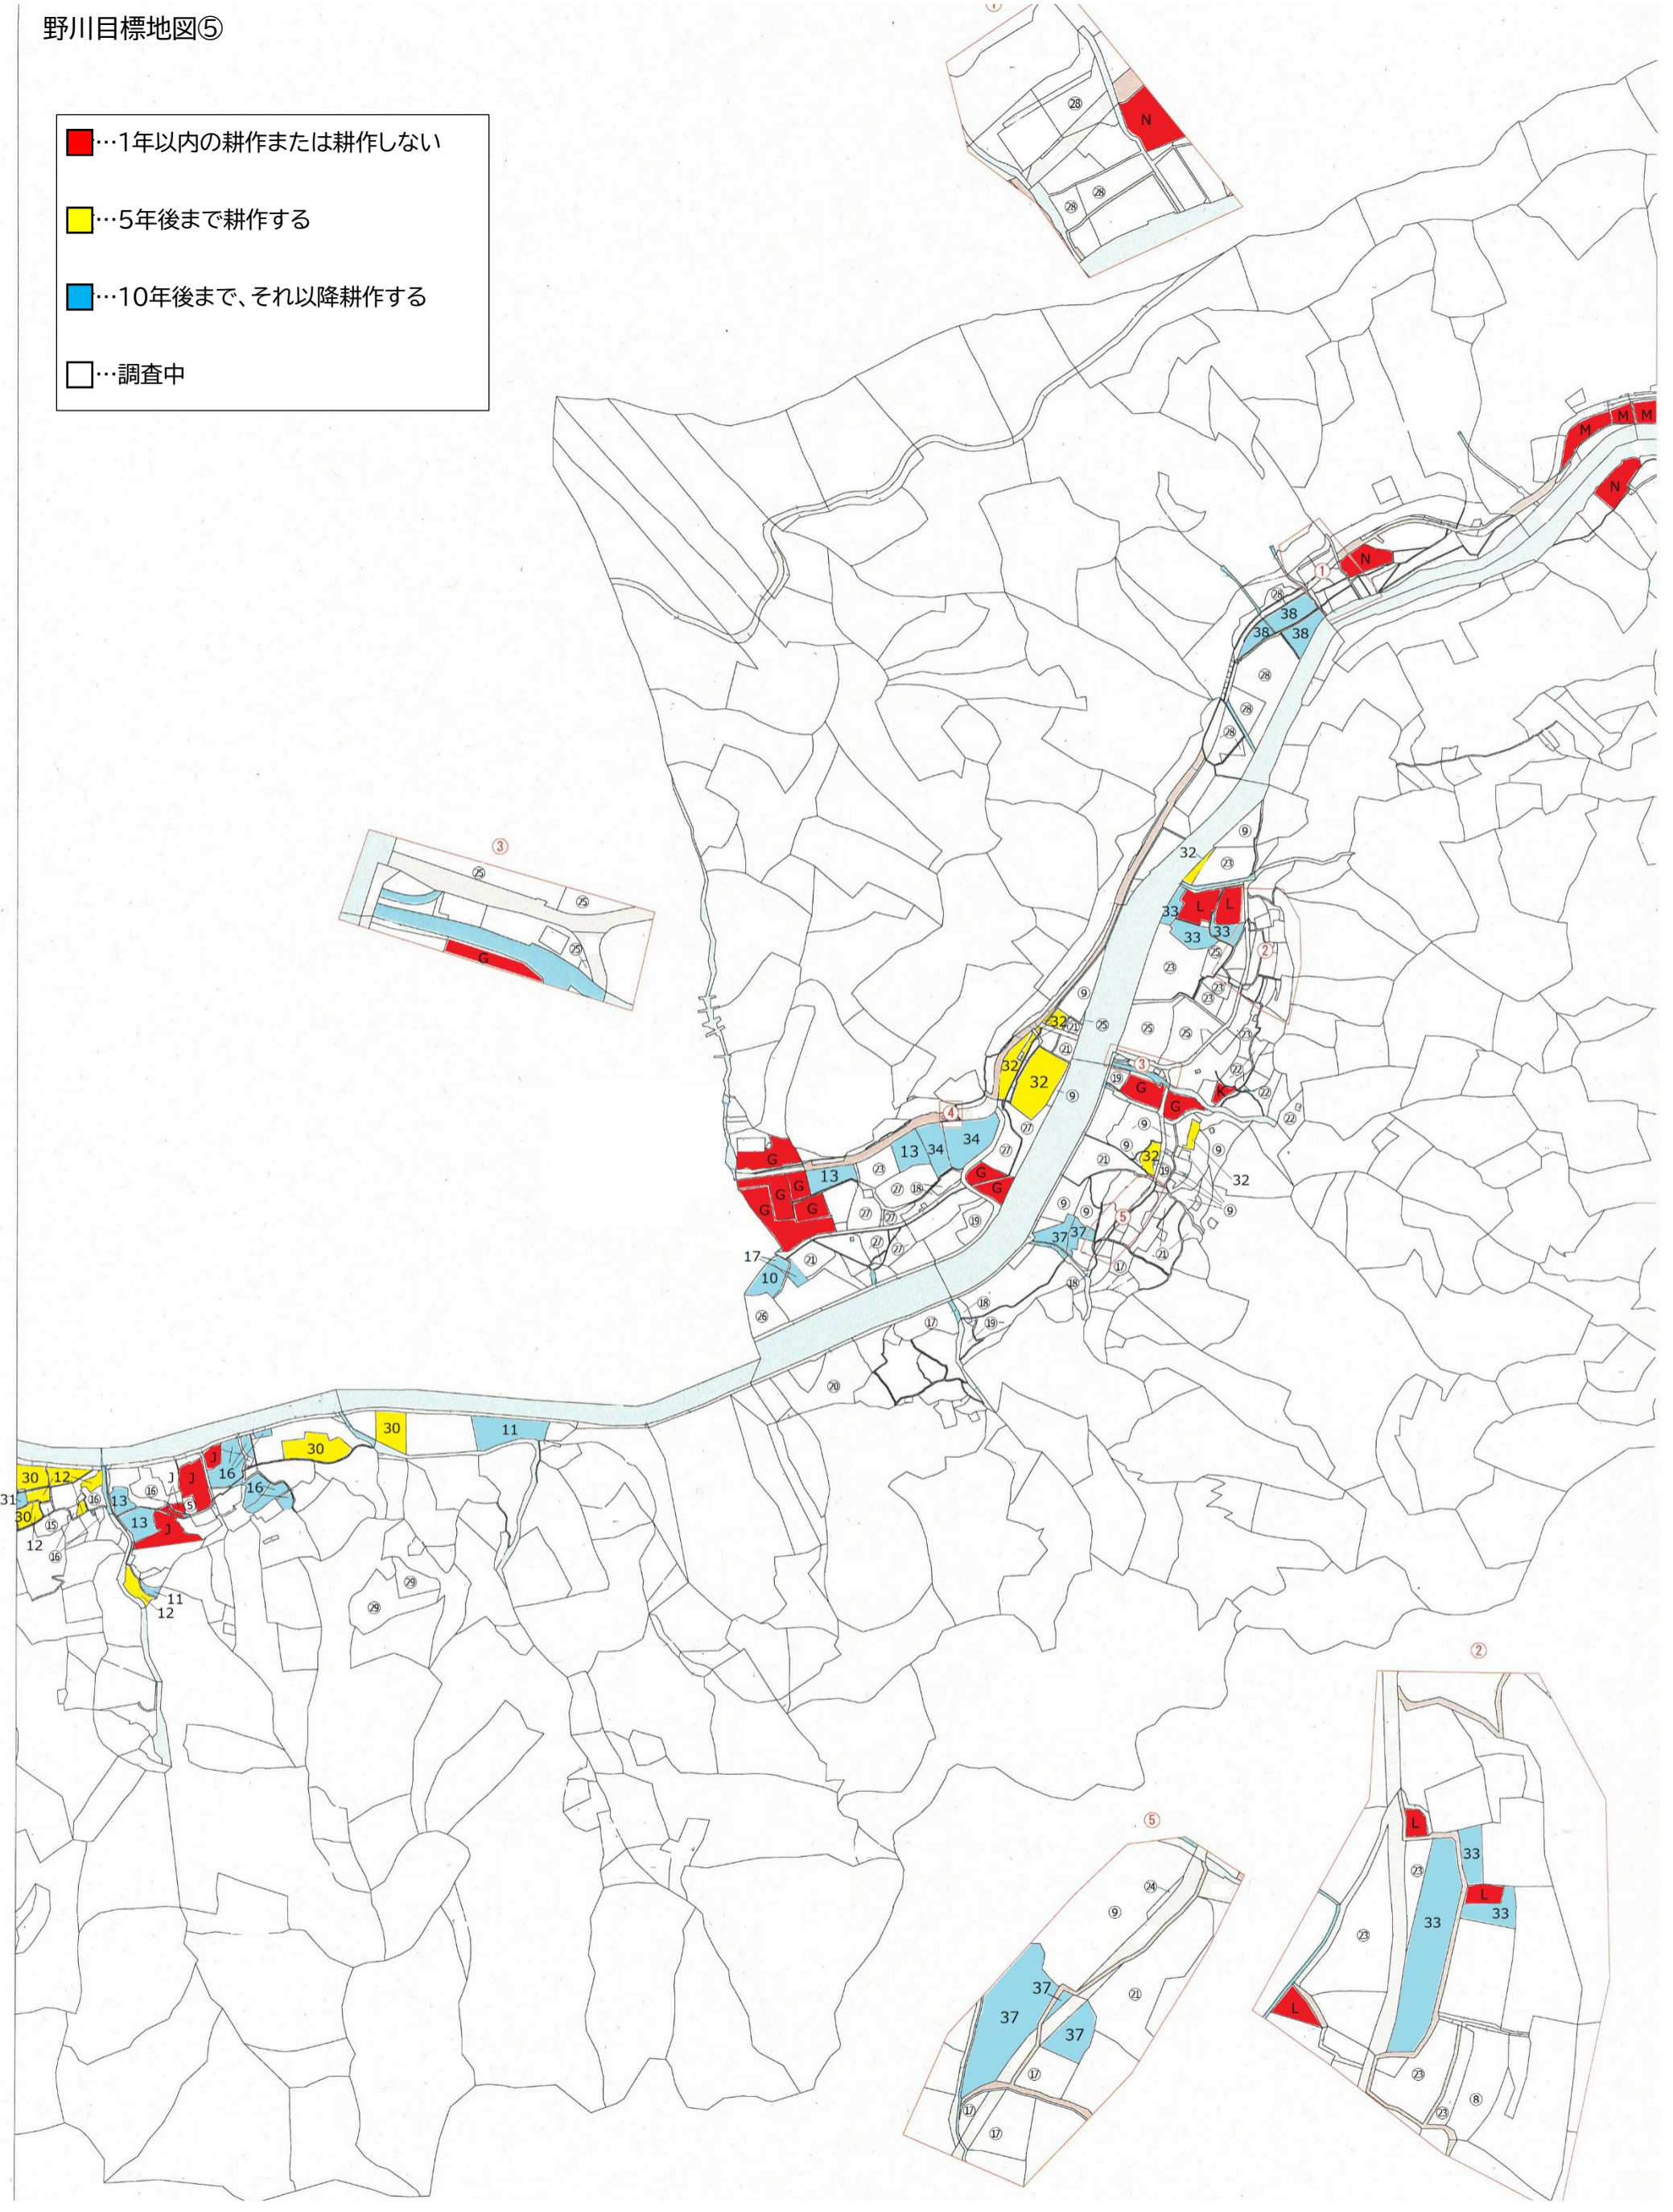

野川目標地図②

- …1年以内の耕作または耕作しない
- …5年後まで耕作する
- …10年後まで、それ以降耕作する
- …調査中

野川目標地図③

野川目標地図④

- …1年以内の耕作または耕作しない
- …5年後まで耕作する
- …10年後まで、それ以降耕作する
- …調査中

野川目標地図⑤

■ …1年以内の耕作または耕作しない

■ …5年後まで耕作する

■ …10年後まで、それ以降耕作する

□ …調査中

別紙1

- …1年以内の耕作または耕作しない
- …5年後まで耕作する
- …10年後まで、それ以降耕作する
- …調査中

野川工区